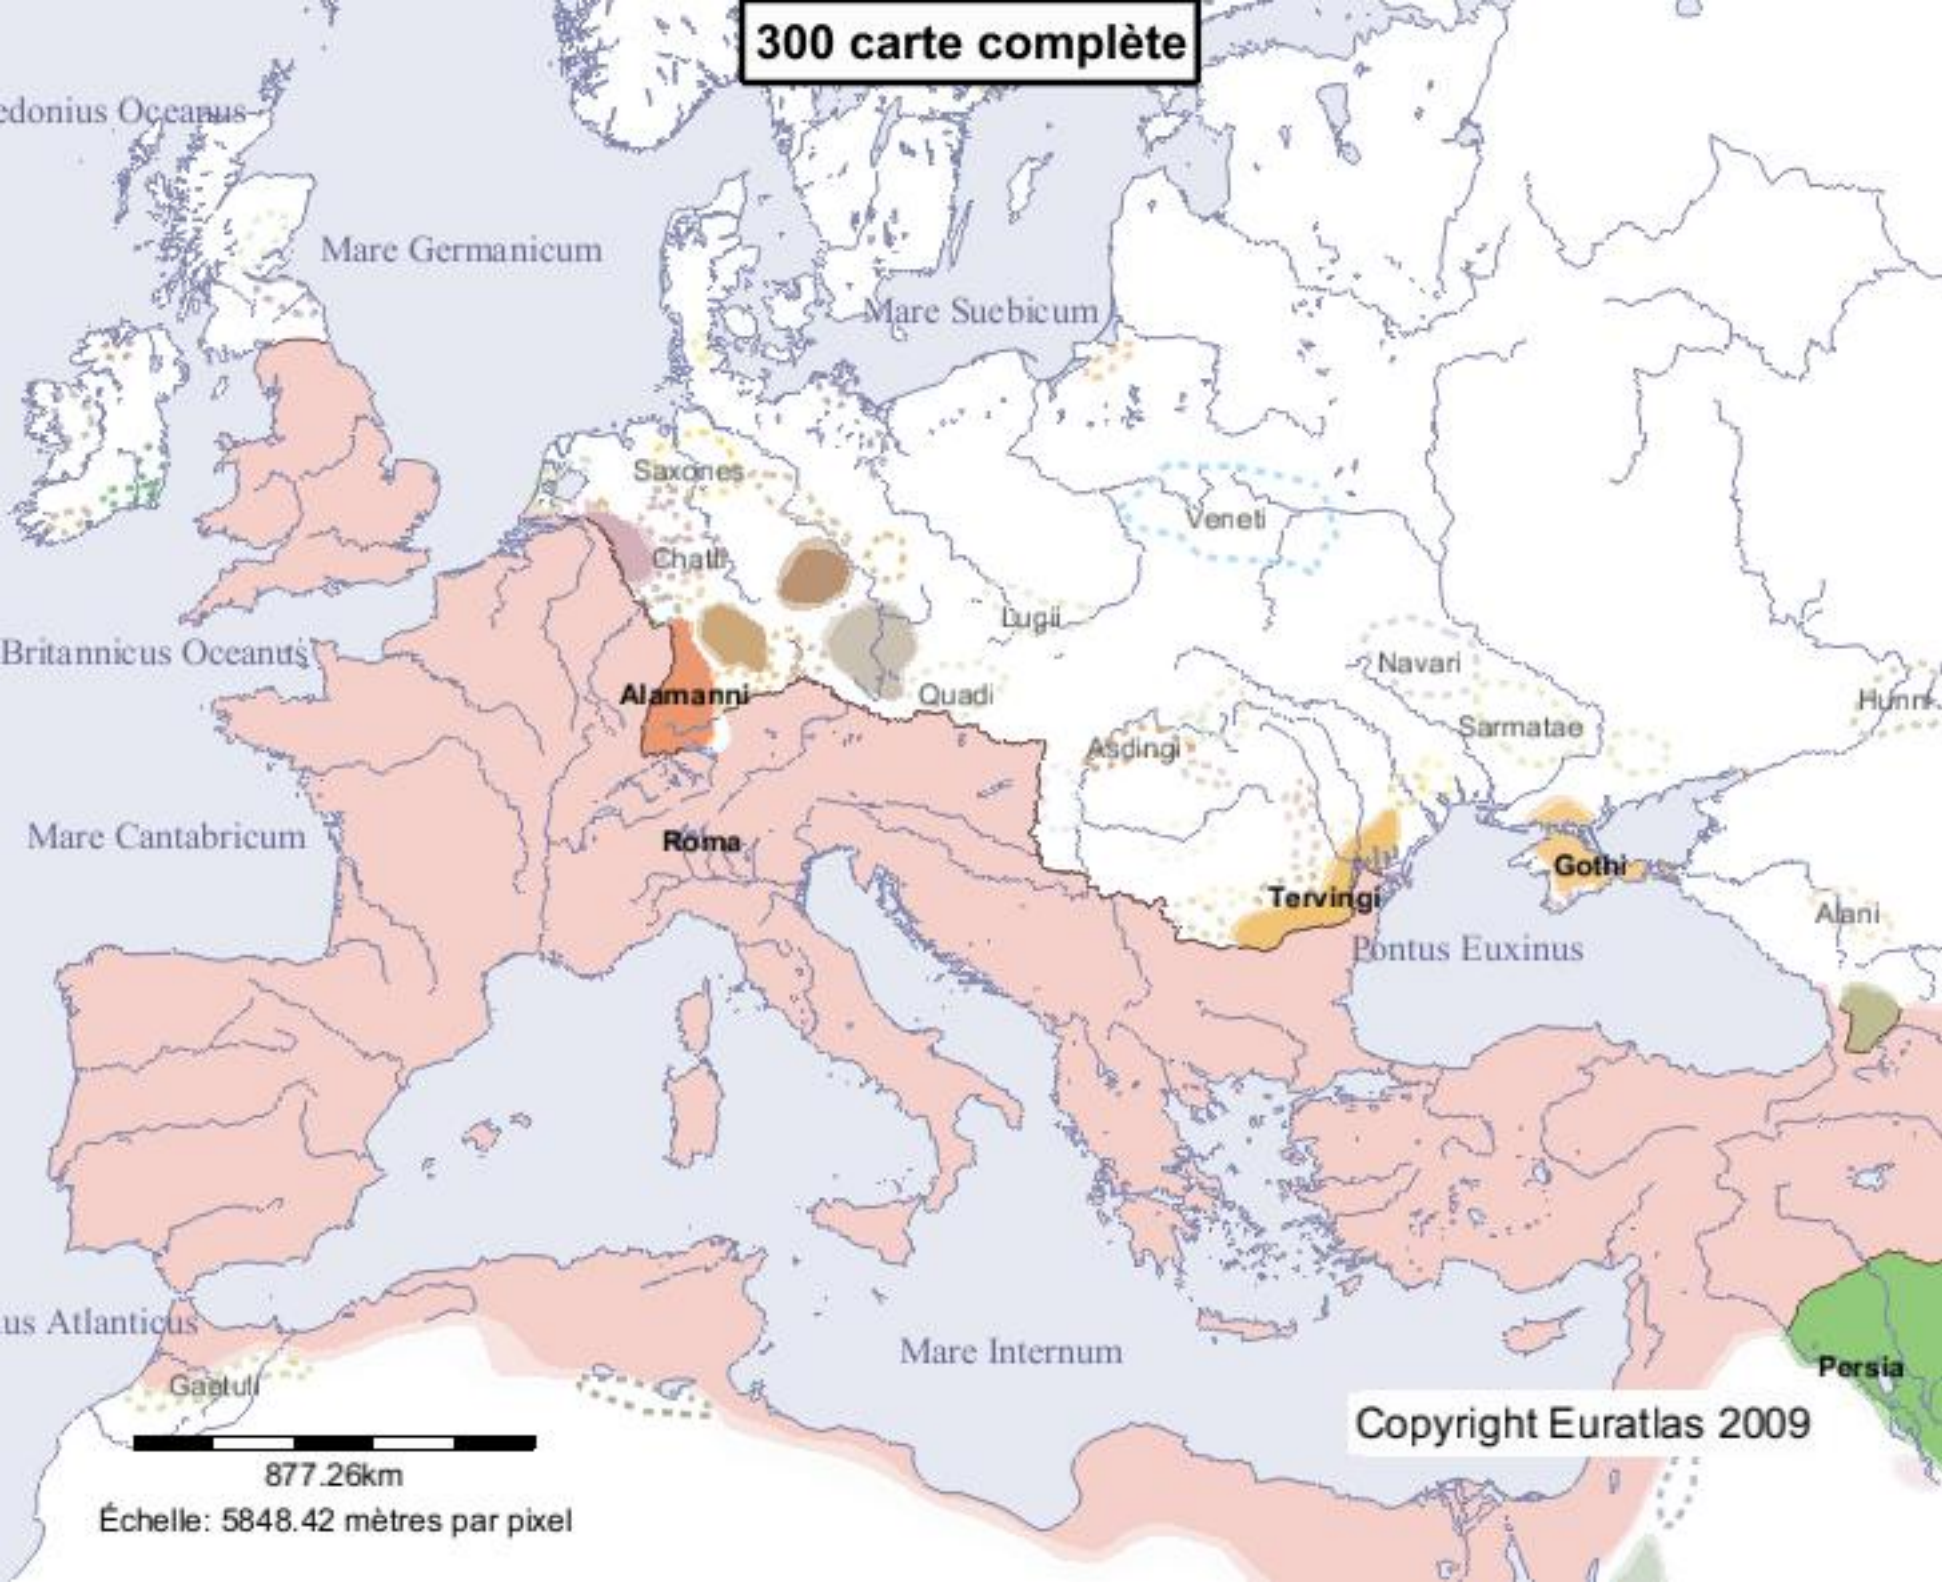

300 carte complète

Copyright Euratlas 2009

877.26km

Échelle: 5848.42 mètres par pixel